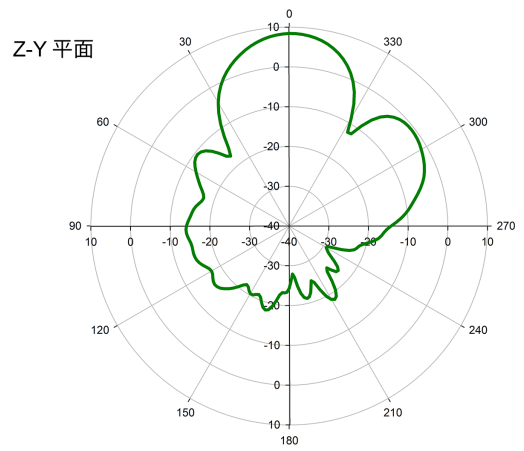

端口 1 频率：5 GHz