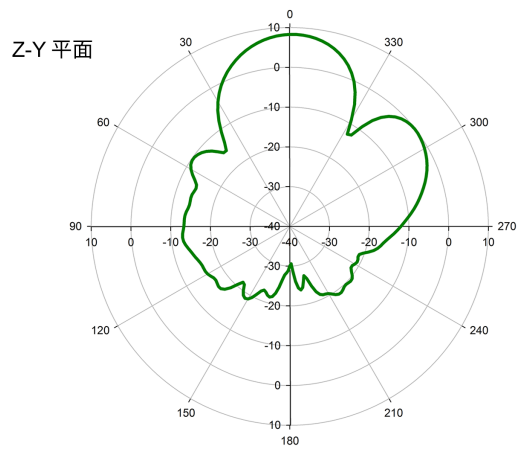

端口 2 频率：5 GHz

规格

天线特性

频率	2.4 至 2.5 GHz , 4.9 至 5.9 GHz
天线类型	MIMO 2x2 , 定向 , 平板
典型天线增益	7/8 dBi
接头	N-type (母头)
阻抗	50 Ω