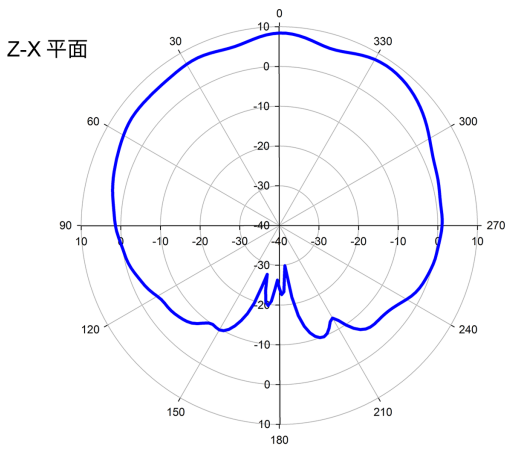

端口 1 频率：5 GHz