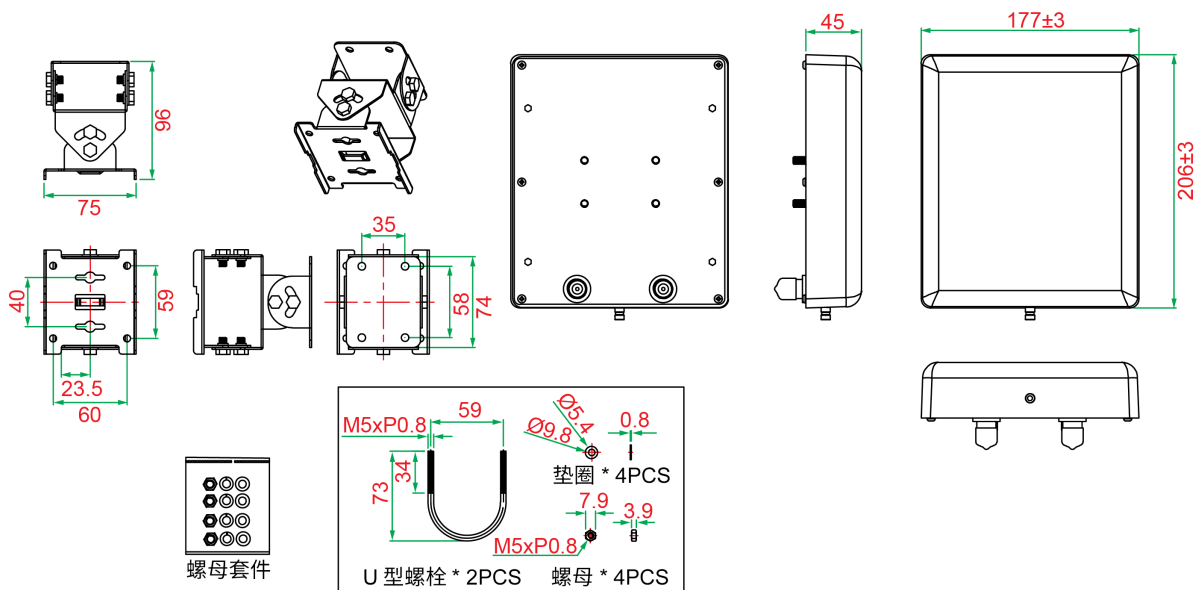

### 机械特性

尺寸	206 x 177 x 45 mm ( 8.11 x 6.97 x 1.77 英寸 )
重量	935 g (2.06 lb)
天线罩颜色	白色
天线罩材质	ABS
安装	杆架式安装

## 尺寸

单位: mm