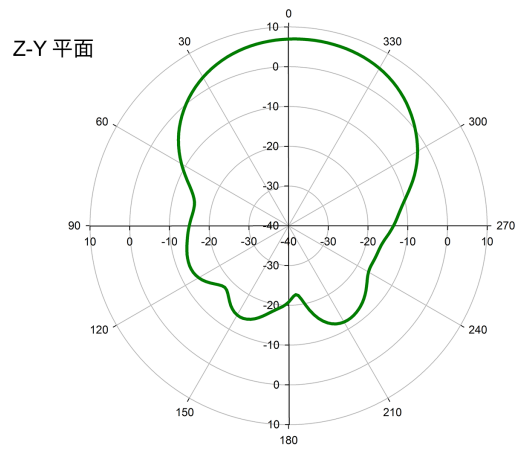

端口 2 频率：2.4 GHz