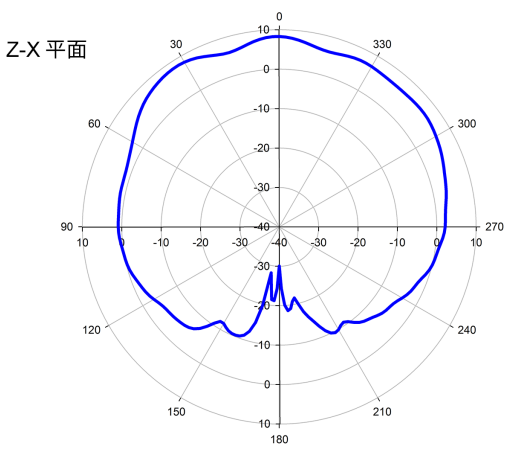

端口 2 频率：5 GHz

规格

天线特性

频率	2.4 至 2.5 GHz , 4.9 至 5.9 GHz
天线类型	MIMO 2x2 , 定向 , 平板
典型天线增益	7/8 dBi
接头	N-type (母头)
阻抗	50 Ω